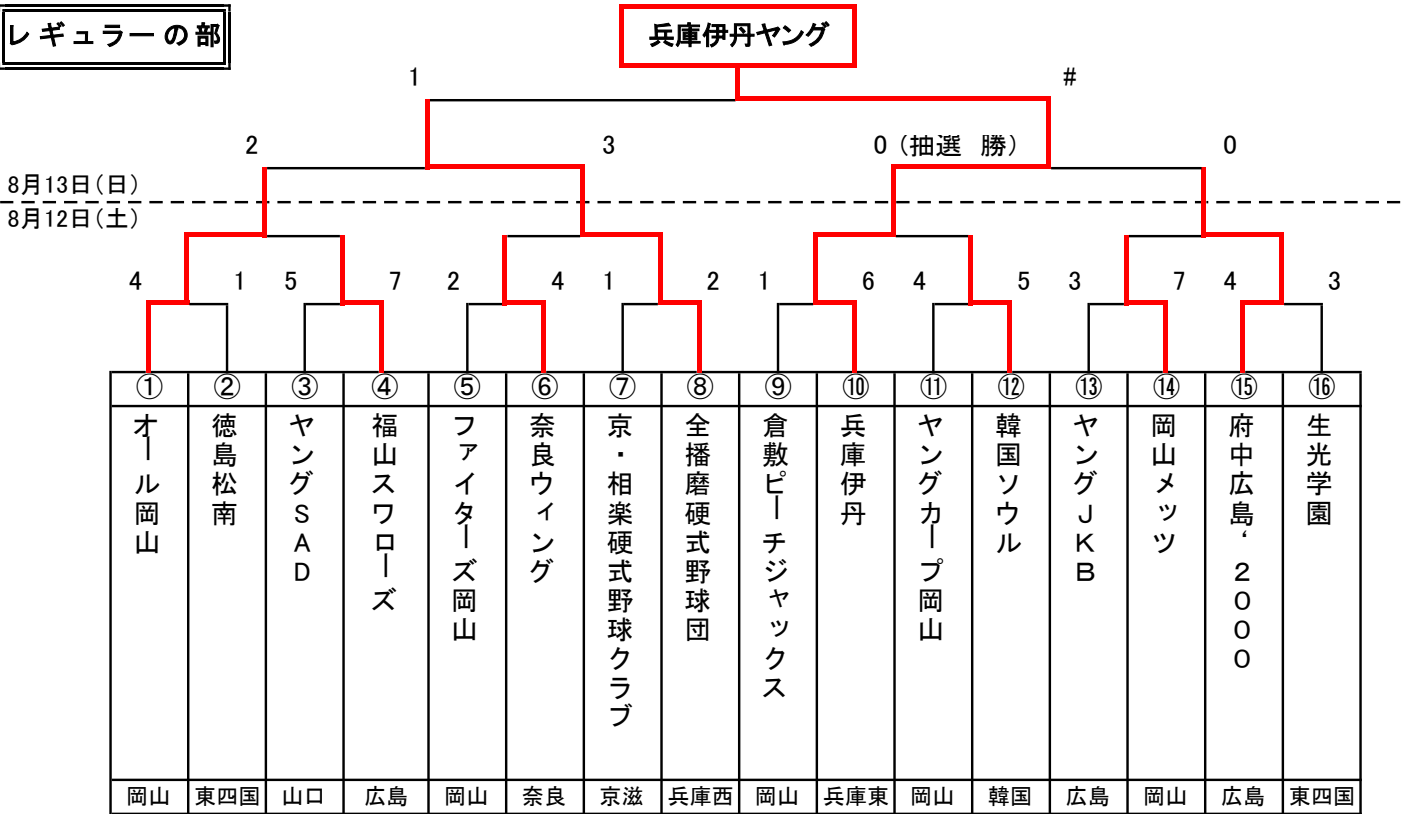

木原毅旗争奪第35回桃太郎大会組合せ

レギュラーの部

ジュニアの部